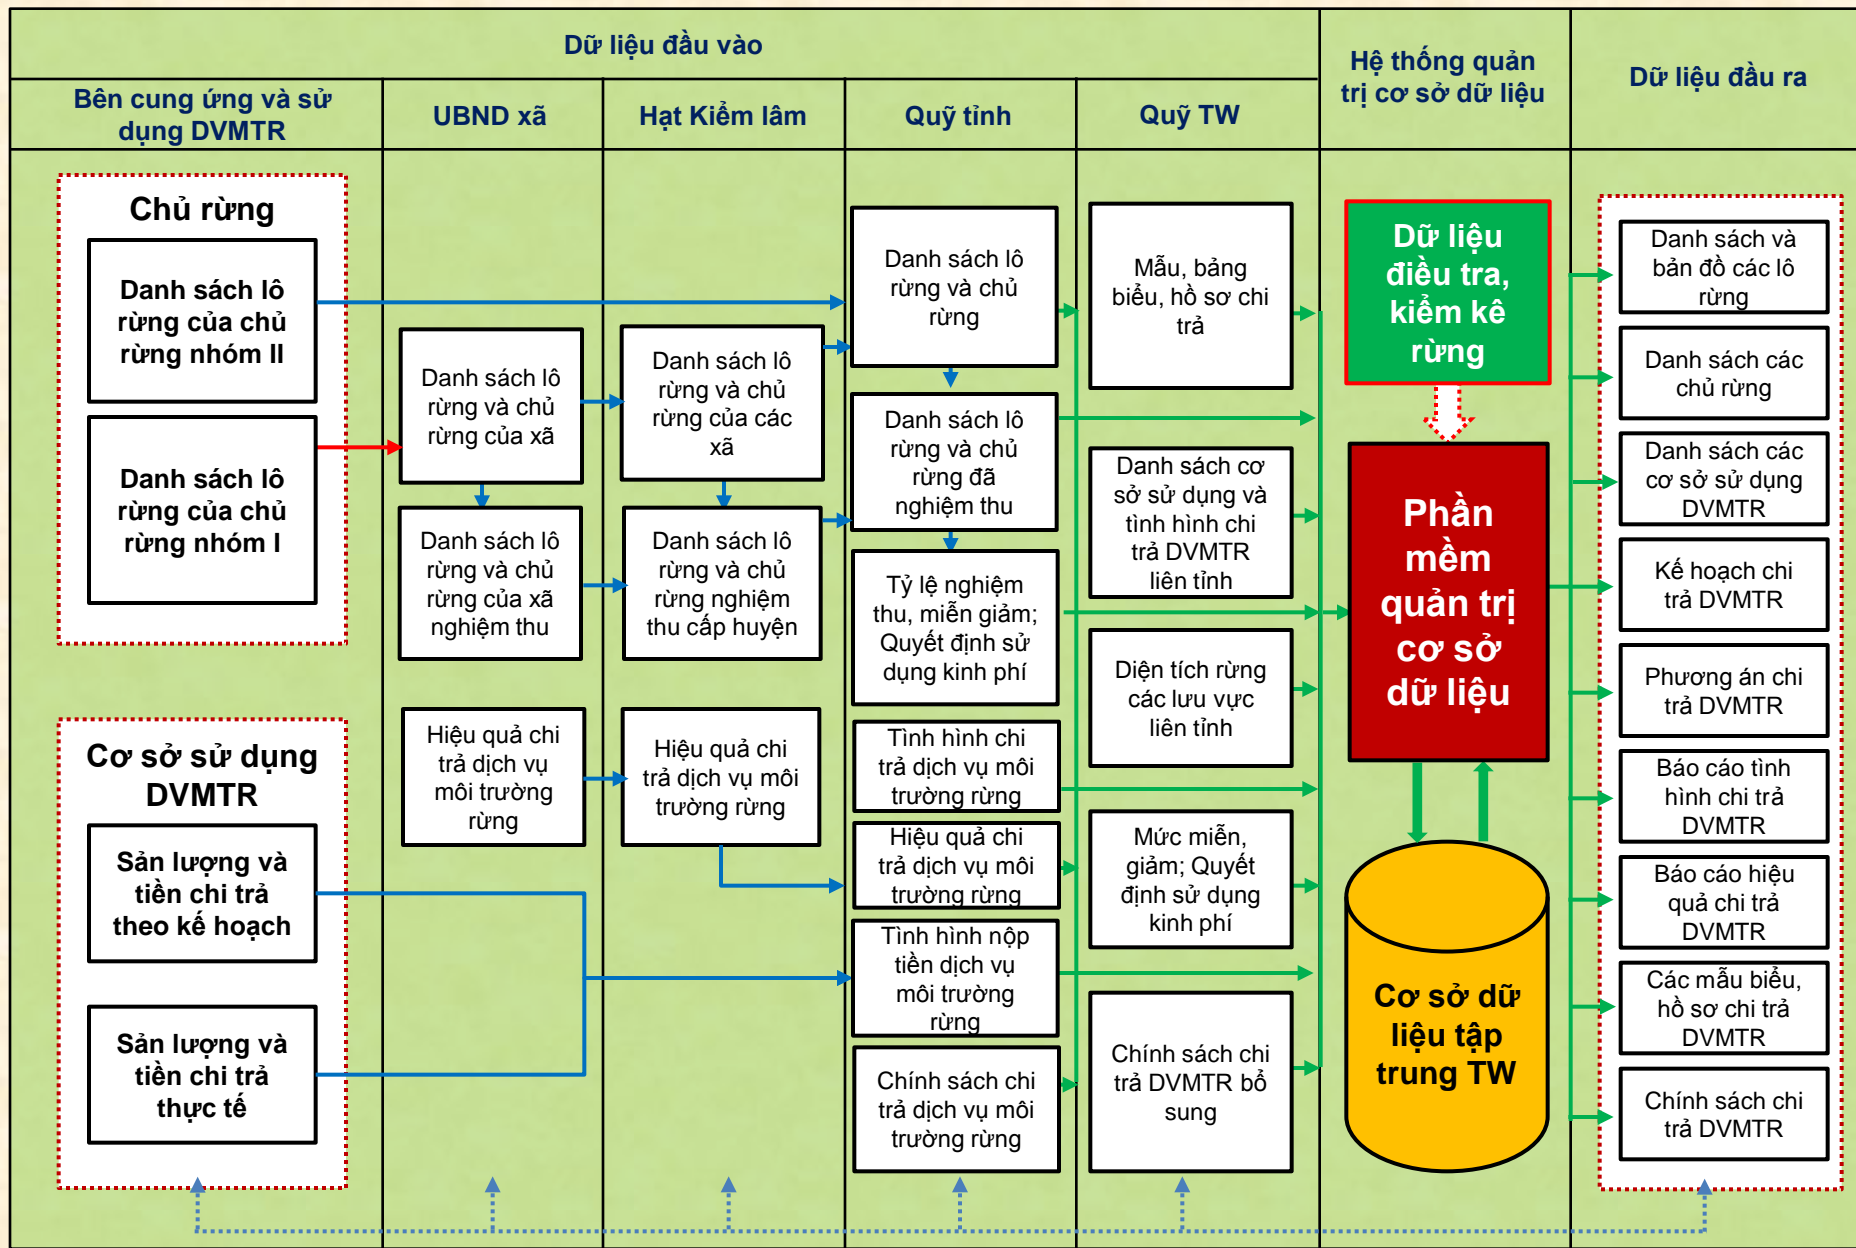

SƠ ĐỒ CẤU TRÚC CƠ SỞ DỮ LIỆU CHI TRẢ DỊCH VỤ MÔI TRƯỜNG RỪNG

Ghi chú: Mũi tên màu đỏ thể hiện chuyển dữ liệu bằng bản giấy, màu xanh nước biển – bằng Email, màu xanh lá cây – bằng Web